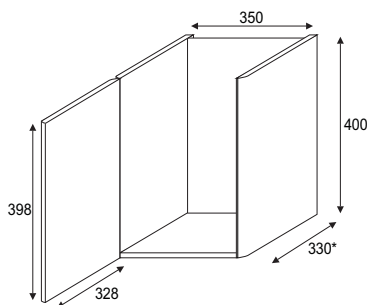

SESTAVLJENO KOPALNIŠKO POHIŠTVO

Program elementov

JAZZ SMALL

3 F 35.02 L,D

* GLOBINA EL. Z VRATI

NAVODILO

902307
NAV TEH MONT F 35.02

ROČAJ

754821
ROČAJ 95.01 AI ART.491 NISATE
M4x22

ROČAJ

754840
95.02 ČRN ART.491 NISATE
M4x22

ŠIFRA	NAZIV	MODEL
910077	ELEMENT KOP KG595/292 F 35.02 L VZ292	595 JAZZ SMALL
910079	ELEMENT KOP KG595/722 F 35.02 L VZ722	595 JAZZ SMALL
910081	ELEMENT KOP KG595/734 F 35.02 L VZ734	595 JAZZ SMALL
910083	ELEMENT KOP KG595/746 F 35.02 L VZ746	595 JAZZ SMALL
910076	ELEMENT KOP KG595/292 F 35.02 D VZ292	595 JAZZ SMALL
910078	ELEMENT KOP KG595/722 F 35.02 D VZ722	595 JAZZ SMALL
910080	ELEMENT KOP KG595/734 F 35.02 D VZ734	595 JAZZ SMALL
910082	ELEMENT KOP KG595/746 F 35.02 D VZ746	595 JAZZ SMALL

902248 MAT DROBNI F 35.02 Vz746

902247 MAT DROBNI F 35.02 Vz292 Vz722 Vz734
435638 BLAŽILEC SMOVE ART.337200
756709 SPONA ODMIČNA CBA2A99
756710 PODLOŽKA SPONE BAPGRC9
905904 NOSILEC ELEMENTA SIVI KPL

4 UM 35.183