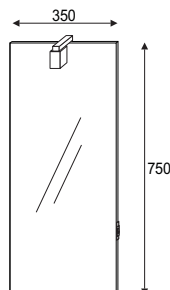

Program elementov

JAZZ SMALL

1 SKG 35.03

› Ogedalo lahko nastopa v programih BONSAI, JULIJA

NAVODILO

905866
NAV TEH MONT OGL. VEČ DIM.
SV.MOIRA

ŠIFRA NAZIV

MODEL