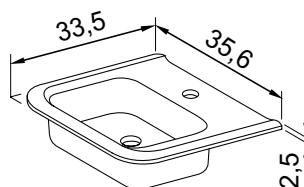

ŠIFRA	NAZIV	MODEL
792115	UMIVALNIK UM 35.183 DOL BISER	
792480	UMIVALNIK UM 35.183 DOL BISER