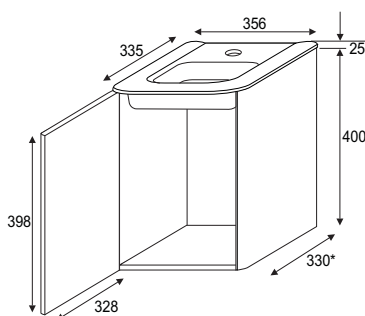

792913 SET KOP SKG 35.03 VZ752 JAZZ

595 JAZZ SMALL

SVETILKA

900617 SVETILKA MOIRA
stikalo

461603 OBEŠALO D30 ART.1005729
800615 VREČKA Z DROB MAT OGLEDALA

2 BKG 35.20 L,D

* GLOBINA EL. Z VRATI

NAVODILO